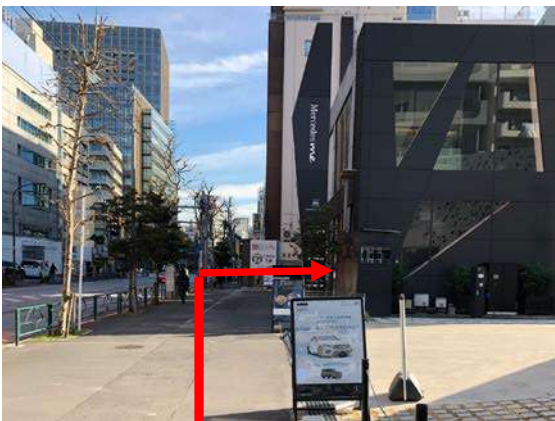

## ロッカー設置場所につきまして

1 ロッカーは店舗とEQ Houseの間の駐車場に設置しております。

▲乃木坂駅方面から来られた場合

▲六本木駅方面から来られた場合

2 店舗の壁面にロッカー設置しております